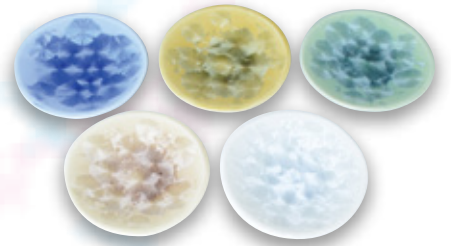

トウ7370 陶葎
花結晶 三寸皿揃 5
紙箱 ¥5,000 税込¥5,400
φ9.5×H1cm 単品¥1,000