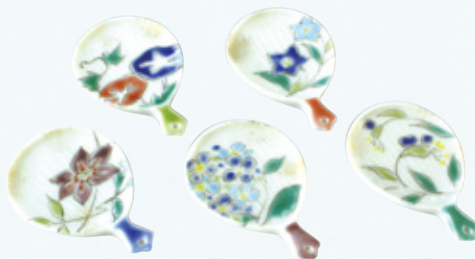

HHN479 芳山
夏草花 箸置 5
紙箱 ¥2,500 税込¥2,700
W3.5×D5.5×H0.5cm