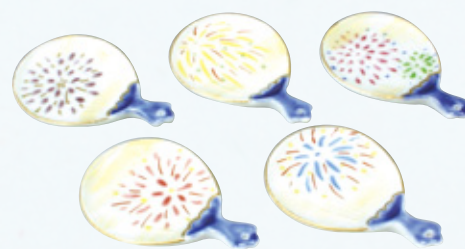

HHY420 芳山
うちわ花火 箸置 5
紙箱 ¥2,800 税込¥3,024
W3.5×D5.5×H0.5cm