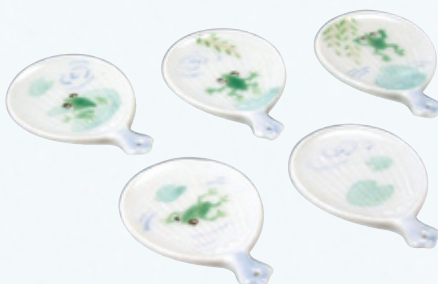

HHI303 芳山
うちわカエル 箸置 5
紙箱 ¥2,800 税込¥3,024
W3.5×D5.5×H0.5cm