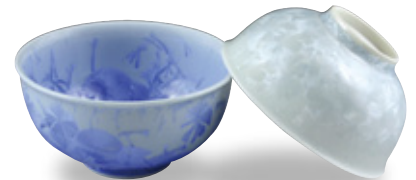

花結晶

花のような結晶が
光に映えて涼を呼ぶ

花結晶(白) 楕円鉢 1

(大)トウア675 紙箱 ¥5,000(税込¥5,400) W23×D19×H4.5cm
(他色) 青、茶、緑、黄
(中)トウア497-01 紙箱 ¥4,000(税込¥4,320) W19.5×D16.5×H4cm
(小)トウア498-01 紙箱 ¥3,000(税込¥3,240) W16×D14×H3.5cm
(他色) (中小共に) 銀藤