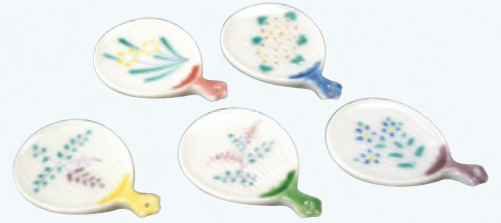

HFM008 芳山
うちわ五草花 箸置 5
紙箱 ¥2,500 税込¥2,700
W3.5×D5.5×H0.5cm