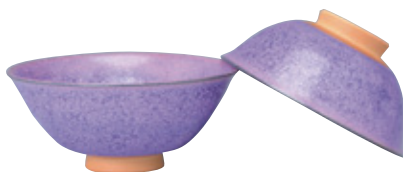

LZM504 瑞松
紫式部 組飯碗 2
紙箱 ¥6,000 税込¥6,480
大φ12.5×H5.5cm 小φ11×H5cm